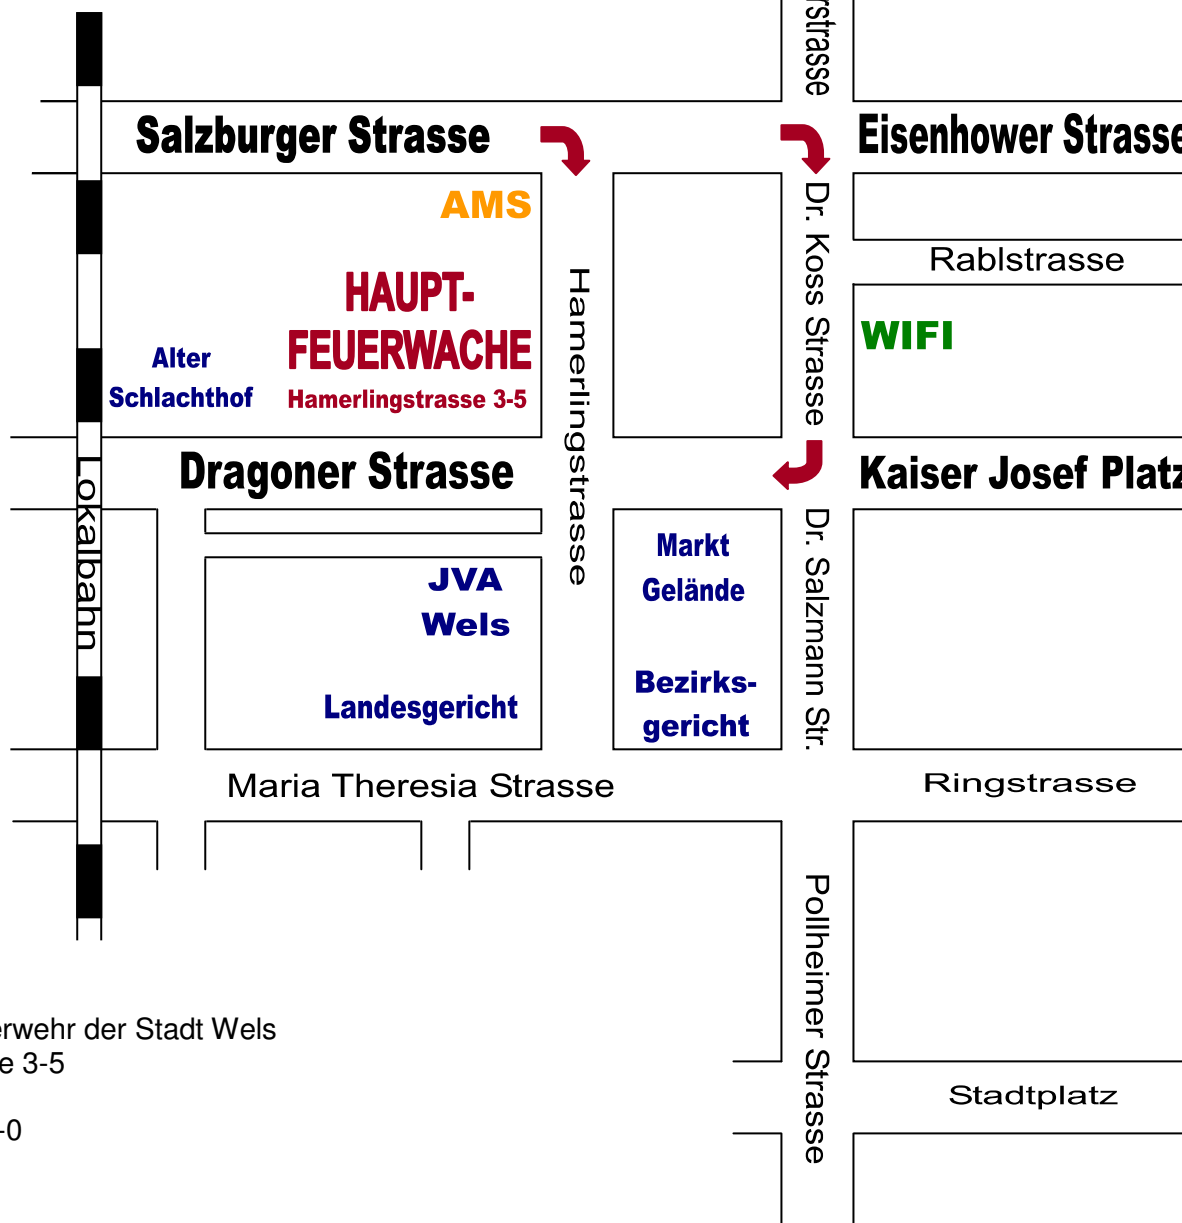

A8
Autobahnabfahrt
Wels West

Fahrtrichtung Zentrum

Wegbeschreibung:

- Autobahnabfahrt Wels West
- Fahrtrichtung Zentrum ~ 3 km ;auf der Salzburger Strasse immer geradeaus
- Nach den Gleisen der Lokalbahn, die nächste Strasse rechts abbiegen in die Hamerlingstraße